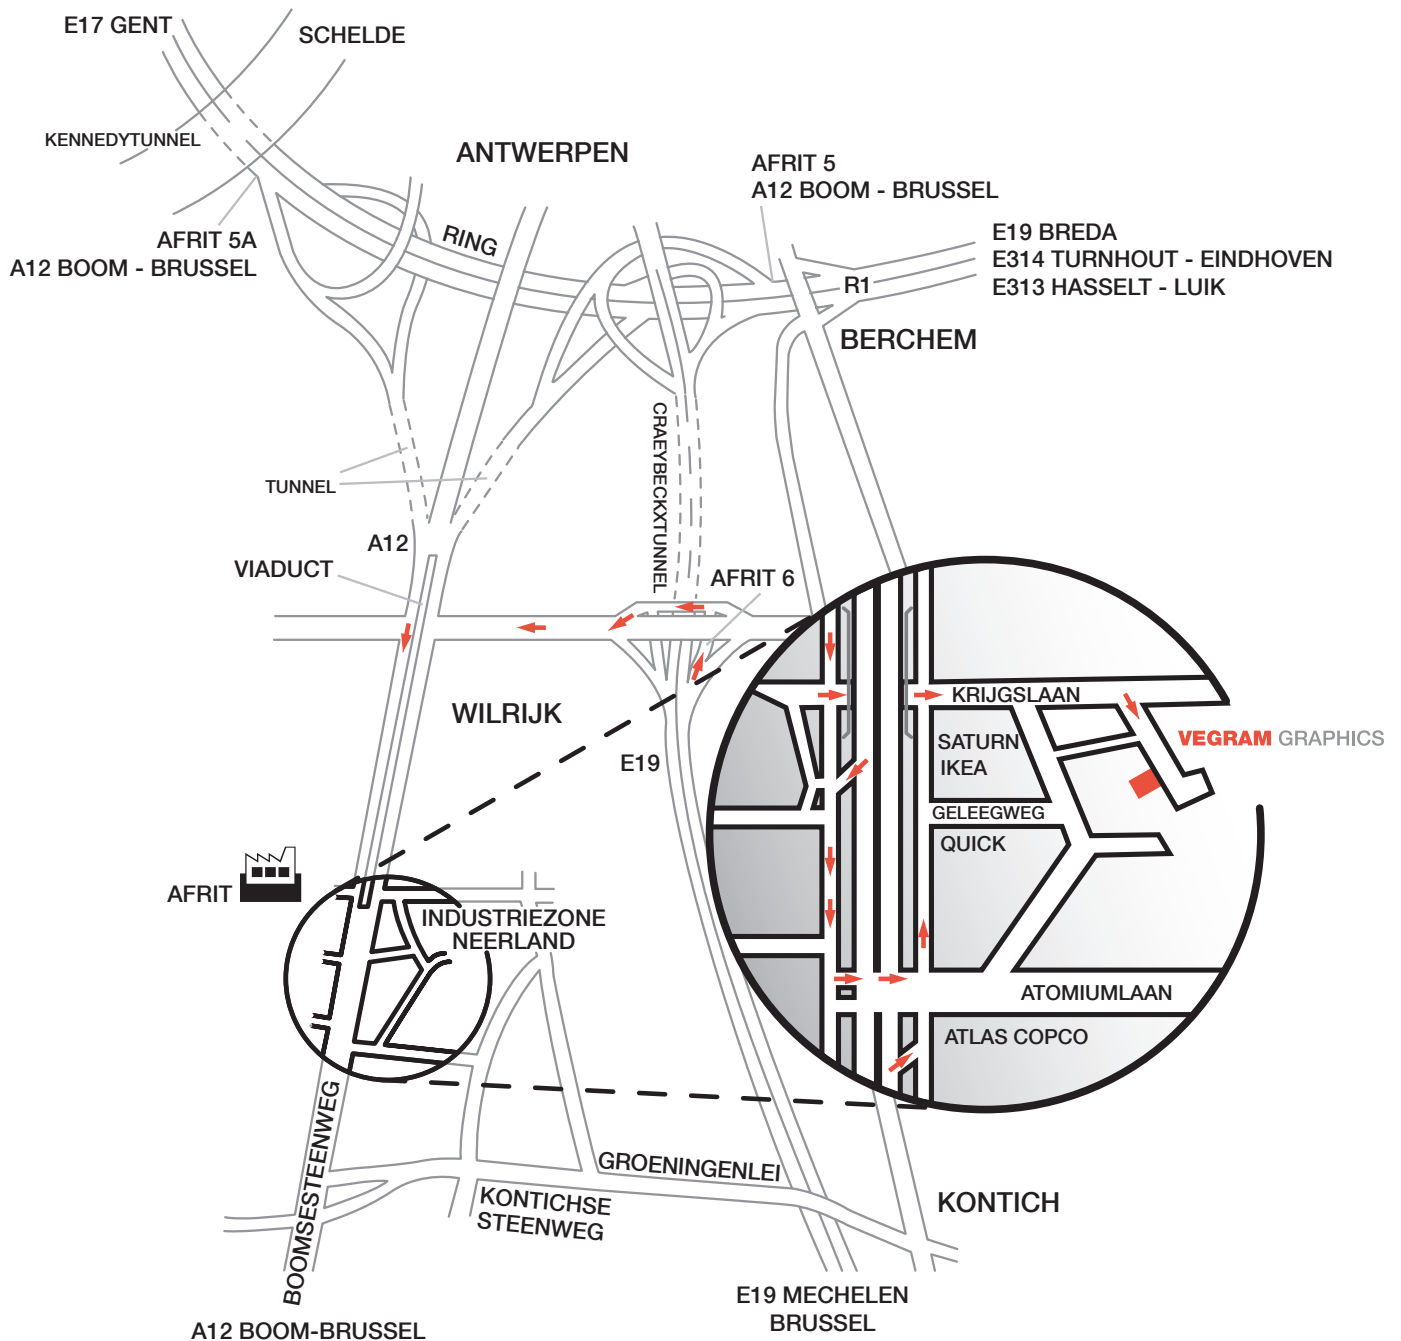

Zo bereikt u ons
Comment nous atteindre
How to find us

VEGRAM
G R A P H I C S

Industriezone Neerland
Neerlandweg 28
B - 2610 Antwerpen
tel. +32 (0)3 830 00 48
fax +32 (0)3 830 47 55
info@vegram.be
www.vegram.be